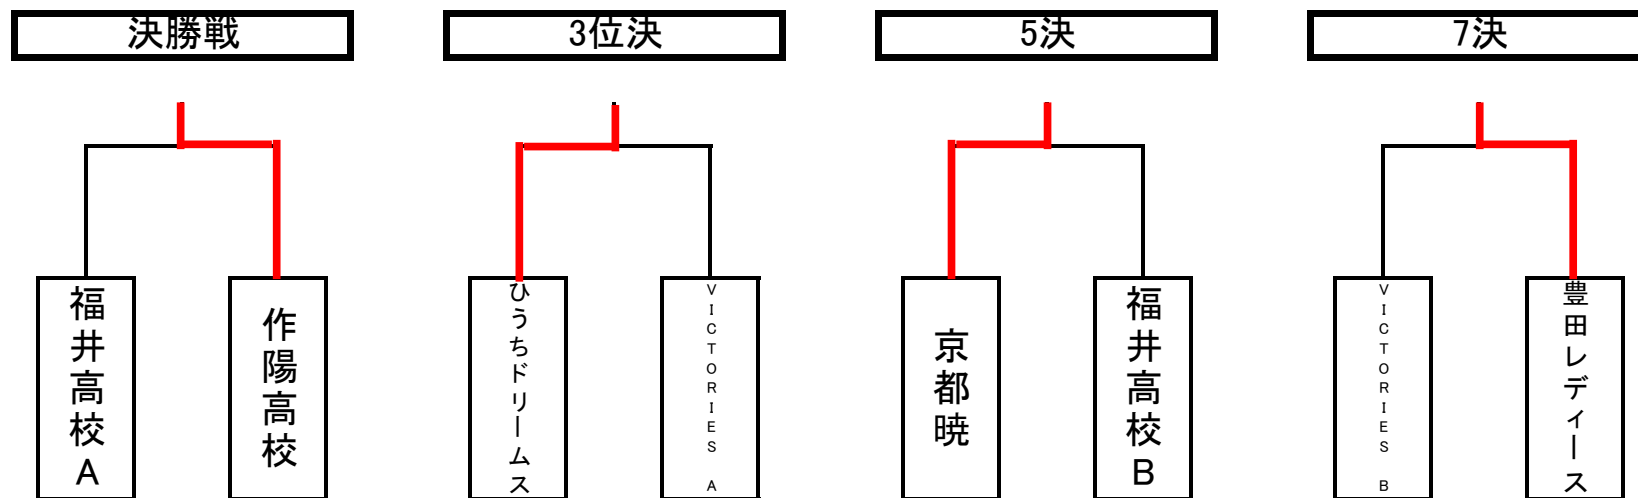

順位決定 トーナメント表

優勝 岡山県作陽高等学校

準優勝 福井工業大学附属福井高等学校A

3位 西条中央スポーツクラブ ひうちドリームス

4位 FC VICTORIES A

5位 京都暁フットボールクラブレディース

6位 福井工業大学附属福井高等学校B

7位 豊田レディースFC

8位 FC VICTORIES B

TANBA バレンタインカップ 2日目日程表

■2日目:2/15(日)

No.	時間	ハーフ	リーグ	Aグラウンド			主審	副審
				対戦相手	スコア	結果		
1	9:00~9:55	25分	A	京都暁	0 - 3	福井高校A	大会本部	当該チーム
2	10:05~11:00	25分	A	VICTORIES B	1 - 4	ひうちドリームス	大会本部	当該チーム
3	11:10~12:05	25分	OP		-		当該チーム	当該チーム
4	12:15~13:10	25分	決勝	福井高校A	0 - 1	作陽高校	大会本部	当該チーム
5	13:20~14:15	25分	5決	京都暁	2 - 1	福井高校B	大会本部	当該チーム
6	14:25~14:50	25分1本	OP	ひうちドリームス	-	作陽高校	当該チーム	当該チーム
7	14:55~15:20	25分1本	OP	ひうちドリームス	-	VICTORIES	当該チーム	当該チーム
8	15:25~15:50	25分1本	OP	作陽高校	-	VICTORIES	当該チーム	当該チーム

No.	時間	ハーフ	リーグ	Bグラウンド			主審	副審
				対戦相手	スコア	結果		
1	9:00~9:55	25分	B	VICTORIES A	1 - 0	豊田レディース	大会本部	当該チーム
2	10:05~11:00	25分	B	作陽高校	4 - 0	福井高校B	大会本部	当該チーム
3	11:10~12:05	25分	OP	豊田レディース	-	福井高校	当該チーム	当該チーム
4	12:15~13:10	25分	3決	ひうちドリームス	3 - 1	VICTORIES A	大会本部	当該チーム
5	13:20~14:15	25分	7決	VICTORIES B	1 - 4	豊田レディース	大会本部	当該チーム
6	14:25~14:50	25分1本	OP		-		当該チーム	当該チーム
7	14:55~15:20	25分1本	OP		-		当該チーム	当該チーム
8	15:25~15:50	25分1本	OP		-		当該チーム	当該チーム

No.	時間	1本	ブロック	8人制オープン戦日程(少年用グラウンド)			主審	副審
1	9:00~9:20	20分	OP		-		当該チーム	当該チーム
2	10:00~10:20	20分	OP		-		当該チーム	当該チーム
3	11:05~11:25	20分	OP		-		当該チーム	当該チーム
4	12:10~12:30	20分	OP		-		当該チーム	当該チーム
5	13:15~13:35	20分	OP		-		当該チーム	当該チーム
6	14:20~15:40	20分	OP		-		当該チーム	当該チーム
7	15:50~16:10	20分	OP		-		当該チーム	当該チーム

時間	W-up用日程(少年用グラウンド)
9:25~9:55	第2試合目の4チーム
10:30~11:00	第3試合目の4チーム
11:35~12:05	第4試合目の4チーム
12:40~13:10	第5試合目の4チーム
13:45~14:15	第6試合目の4チーム

※第7試合目のチームは、グラウンド横でアップをお願いします。
少年用グラウンドが空いていれば、ご使用ください。

- ・試合開始5分前には各グラウンドに集合してください。
- ・オープン戦のレフリーは対戦チーム同士で調整してください。
- ・日程の関係上、ロスタイムはとりませんので、予めご了承ください。