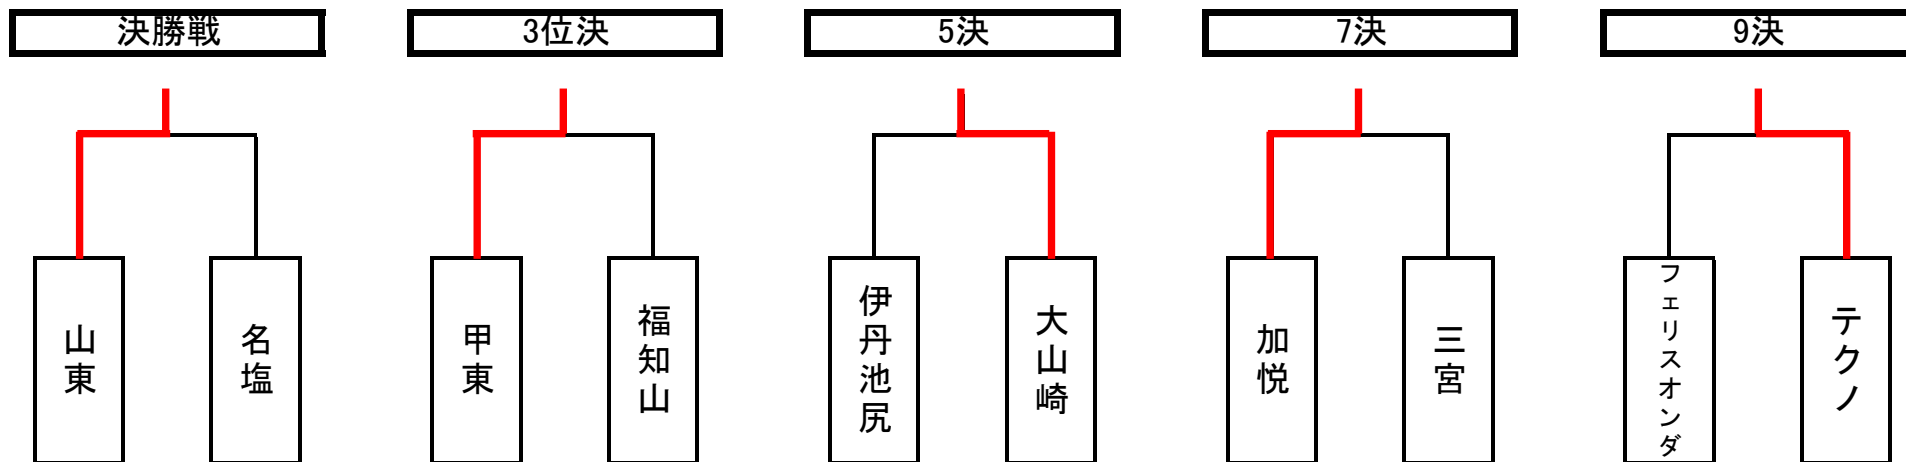

順位決定 トーナメント表

優勝 山東FCアンドレーナ

準優勝 名塩SC

3位 FC甲東VIVO

4位 福知山サッカースポーツ少年団

5位 京都大山崎少年サッカークラブ

6位 伊丹池尻キッカーズFC

7位 加悦FC

8位 三宮FC

9位 テクノFC

10位 Feliz-Onda

TANBA SPRING CUP 2日目日程表

■2日目:3/1(日)

	時間	ハーフ	U-11	A 第1グラウンド			主審		
1	9:00~9:45	20分	A	山東	0	-	0	フェリスオンダ	伊丹池尻U-11
2	9:55~10:40	20分	A	甲東	0	-	0	伊丹池尻U-11	山東
3	10:50~11:35	20分	A	加悦U-11	6	-	1	フェリスオンダ	甲東
4	11:45~12:30	20分	A	山東	2	-	0	甲東	フェリスオンダ
5	12:40~13:25	20分	OP			-			当該チーム
6	13:35~14:20	20分	決勝	山東	1	-	0	名塩	大会本部
7	14:30~15:15	20分	3決	甲東	6	-	1	福知山	大会本部
8	15:25~16:10	20分	OP			-			当該チーム
9	16:15~17:00	20分	OP			-			当該チーム

	時間	ハーフ	U-11	A 第2グラウンド			主審		
	9:00~9:45	20分	B	大山崎U-11	7	-	0	三宮	福知山
	9:55~10:40	20分	B	テクノ	0	-	8	福知山	大山崎U-11
	10:50~11:35	20分	B	名塩U-11	8	-	2	三宮	テクノ
	11:45~12:30	20分	B	大山崎U-11	9	-	0	テクノ	三宮
	12:40~13:25	20分	OP			-			当該チーム
	13:35~14:20	20分	5決	伊丹池尻	0	-	8	大山崎	加悦
	14:30~15:15	20分	7決	加悦	1	-	0	三宮	三宮
	15:25~16:10	20分				-			
	16:15~17:00	20分	OP			-			当該チーム

	時間	ハーフ	U-10	Cグラウンド			主審		
1	9:00~9:35	15分	A	加悦U-10	0	-	11	大阪市2001	大山崎U-10
2	9:45~10:20	15分	A	名塩U-10	6	-	1	大山崎U-10	大会本部
3	10:25~10:50	リーグ結果集計							
4	11:00~11:35	15分	①	名塩	1	-	2	生瀬	大会本部
5	11:45~12:20	15分	③	大山崎	3	-	0	修斉	相互
6	12:30~13:05	15分	⑤	生瀬	0	-	3	伊丹池尻	大会本部
7	13:15~13:50	15分	⑦	大山崎	4	-	0	西郷	相互
8	14:25~15:10	20分	U-11 9決	フェリスオンダ	1	-	2	テクノ	当該チーム
9	14:45~15:20	15分	OP			-			当該チーム
10	15:25~16:10	20分	OP			-			当該チーム

	時間	ハーフ	U-10	Bグラウンド			主審		
	9:00~9:35	15分	B	修斉	0	-	3	生瀬	大会本部
	9:45~10:20	15分	B	西郷	2	-	2	伊丹池尻U-10	修斉
	10:25~10:50	リーグ結果集計							
	11:00~11:35	15分	②	大阪市2001	1	-	3	伊丹池尻	大会本部
	11:45~12:20	15分	④	加悦	0	-	8	西郷	相互
	12:30~13:05	15分	⑥	名塩	5	-	1	大阪市2001	大会本部
	13:15~13:50	15分	⑧	修斉	7	-	0	加悦	相互
	14:00~14:35	15分	OP			-			当該チーム
	14:45~15:20	15分	OP			-			当該チーム
	15:25~16:10	20分	OP			-			当該チーム

・U-10下位トーナメントの主審は、前半左側、後半右側のチームから主審お願いいたします。

・U-11の5決、7決、9決の主審は、グループ順位が確定次第ご連絡いたします。

・公式戦は、主審は必ず審判服を着用してください。(上着だけで結構です。)

・試合開始5分前には各グラウンドに集合してください。

・オープン戦のレフリーは対戦チーム同士で調整してください。