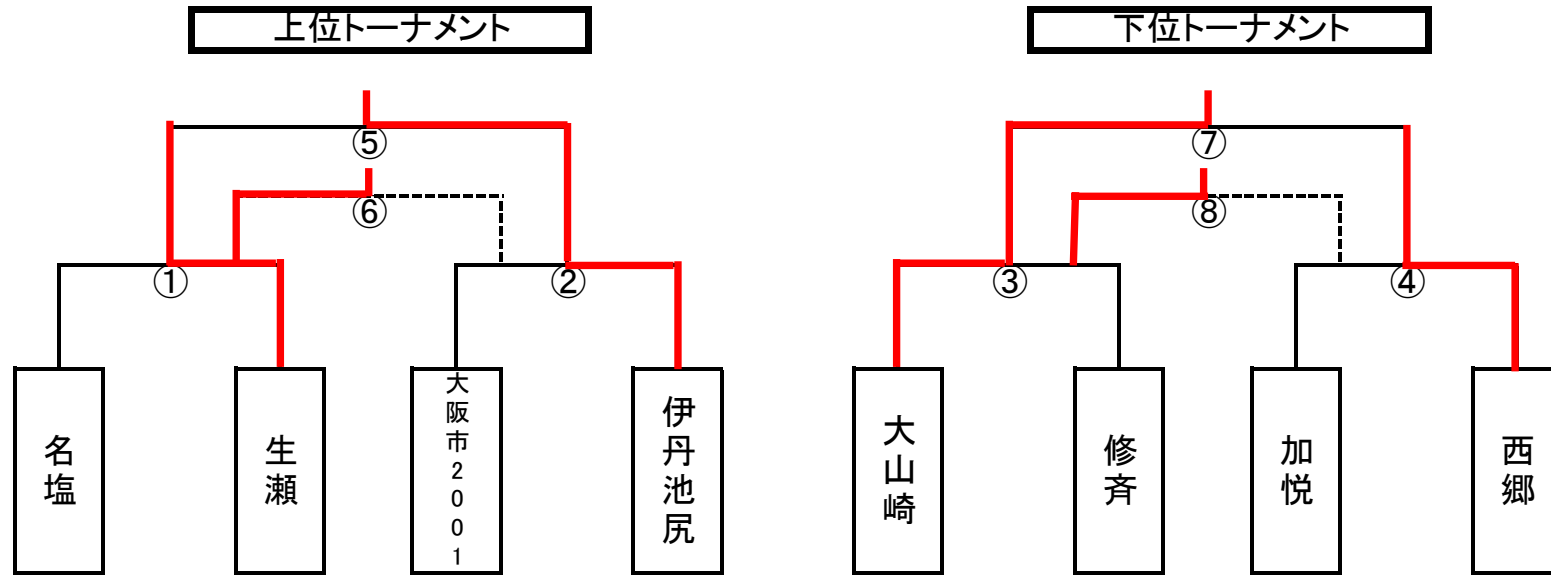

TANBA SPRING CUP U-10 順位決定 トーナメント表

優勝 伊丹池尻キッカーズFC

準優勝 生瀬SC

3位 名塩SC

4位 大阪市SS2001白鷺Jr

5位 京都大山崎少年サッカークラブ

6位 西郷SC

7位 修斉サッカースポーツ少年団

8位 加悦FC