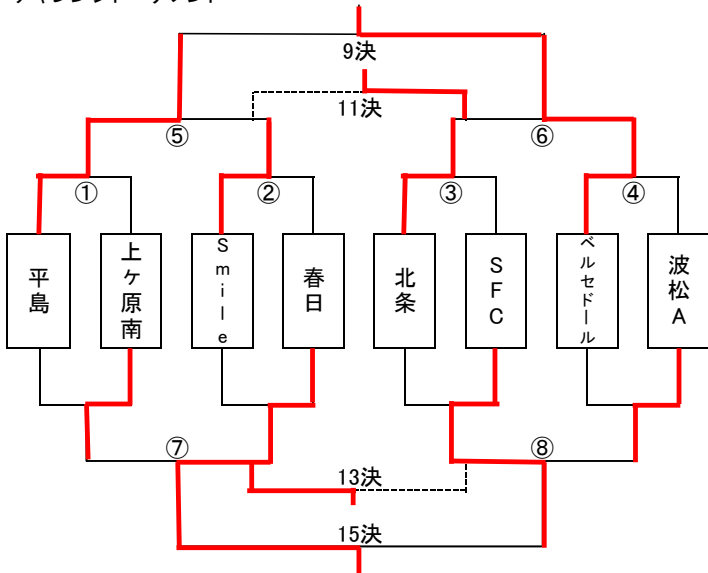

※公式戦の主審は審判服の着用をお願いします。

TANBA CUP 2012 トーナメント表

■最終日： 2012/ 7/8 (日) 順位決定トーナメント
決勝トーナメント

優勝	浜JFC	11位	北条JFC
準優勝	笹原サッカークラブ	12位	Smile F.C
3位	EXE90FC	13位	波松FCスポーツ少年団A
4位	福知山サッカースポーツ少年団	14位	上ヶ原南サッカークラブ
5位	EASEフットボールクラブ A	15位	SFC
6位	EASEフットボールクラブ B	16位	春日フットボールクラブ
7位	柏原キッズFC	17位	大塚サッカー部
8位	大阪市SS2001白鷺Jr	18位	Feliz-Onda
9位 敢闘賞	ベルセドールFC西大寺	19位	箕面西FC
10位	平島サッカースポーツ少年団	20位	波松FCスポーツ少年団B

チャレンジトーナメント

順位決定リーグ(17位~20位決定戦)

リーグ	Feliz-Onda	大塚	箕面西	波松B	勝	分	負	勝点	得点	失点	得失	順位
Feliz-Onda	-	× 3 - 4	○ 4 - 2	○ 4 - 1	2	0	1	6	11	7	4	18
大塚	○ 4 - 3	-	○ 2 - 1	○ 10 - 0	3	0	0	9	16	4	12	17
箕面西	× 2 - 4	× 1 - 2	-	○ 5 - 2	1	0	2	3	8	8	0	19
波松B	× 1 - 4	× 0 - 10	× 2 - 5	-	0	0	3	0	3	19	-16	20