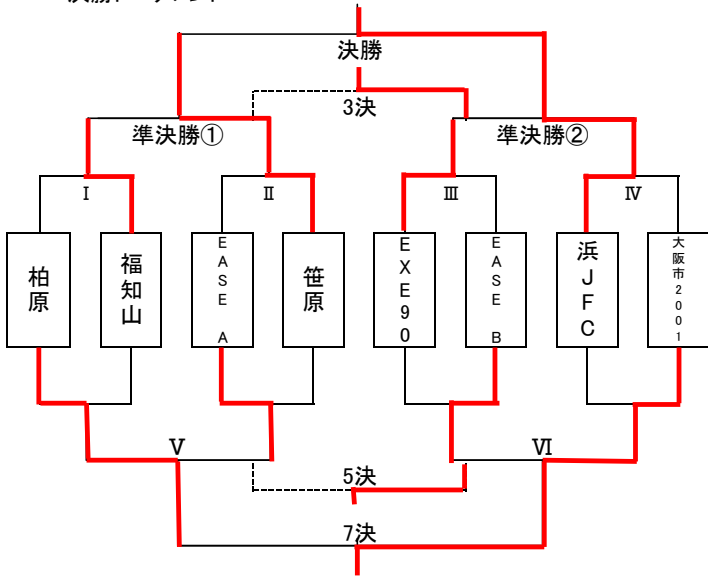

TANBA CUP 2012 トーナメント表

■最終日： 2012/ 7/8 (日) 順位決定トーナメント
決勝トーナメント