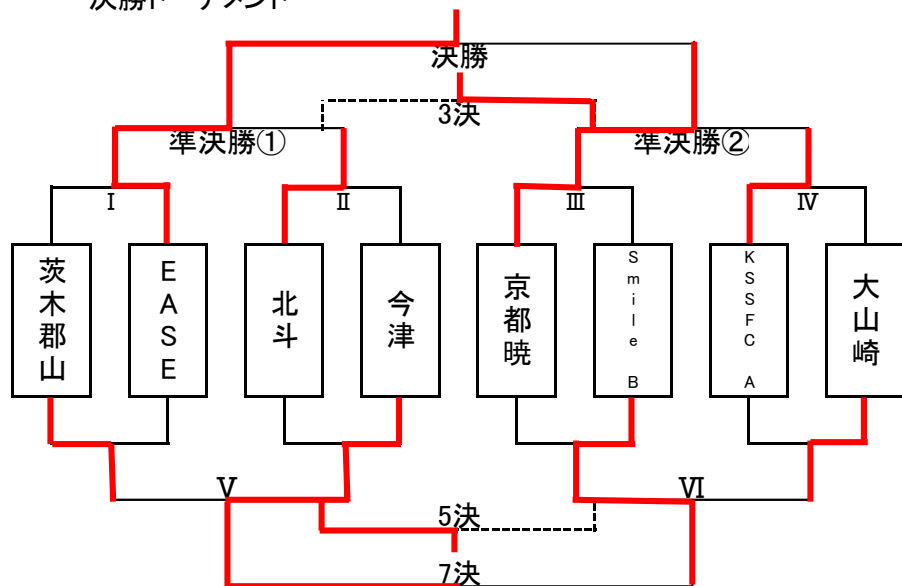

TANBA AUTUMN CUP 2014 トーナメント表

■最終日： 2014/ 10/19 (日) 順位決定トーナメント
決勝トーナメント

チャレンジトーナメント