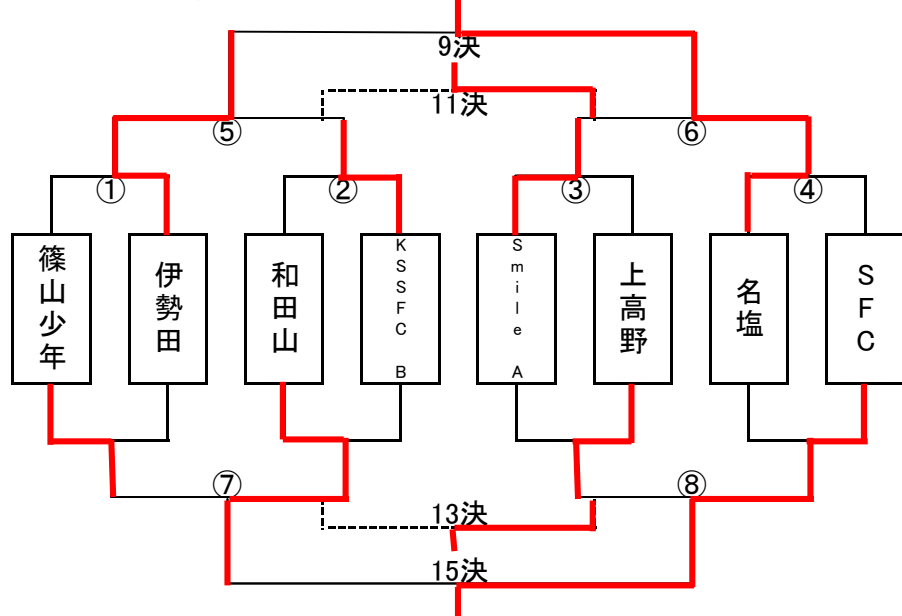

	時間	ハーフ	ブロック	Bグラウンド (半面)	主審
1	10:30~11:05	15分	オープン戦	-	当該チーム
2	11:15~11:50	15分	オープン戦	名塩 - 京都暁	当該チーム
3	12:00~12:35	15分	オープン戦	-	当該チーム
4	12:45~13:20	15分	オープン戦	和田山 - EASE	当該チーム
5	13:30~14:05	15分	オープン戦	- 京都暁	当該チーム
6	14:15~14:50	15分	オープン戦	EASE - 上高野	当該チーム
7	15:00~15:35	15分	オープン戦	SFC -	当該チーム
8	15:45~16:20	15分	オープン戦	茨木郡山 - 京都暁	当該チーム

※公式戦の主審は審判服の着用をお願いします。

TANBA AUTUMN CUP 2014 トーナメント表

■最終日： 2014/ 10/19 (日) 順位決定トーナメント
決勝トーナメント

チャレンジトーナメント

優勝	EASEフットボールクラブ
準優勝	京都暁フットボールクラブ
3位	春日シューティングスターFC A
4位	NSC北斗SS
5位	茨木郡山FC
6位	大山崎少年サッカークラブ
7位	今津FC
8位	桜丘Smile FC B
敢闘賞 9位	名塩サッカークラブ
10位	伊勢田サッカークラブ
11位	桜丘Smile FC A
12位	春日シューティングスターFC B
13位	篠山少年サッカークラブ
14位	上高野スポーツ少年団
15位	FC和田山ウイングス
16位	SFC