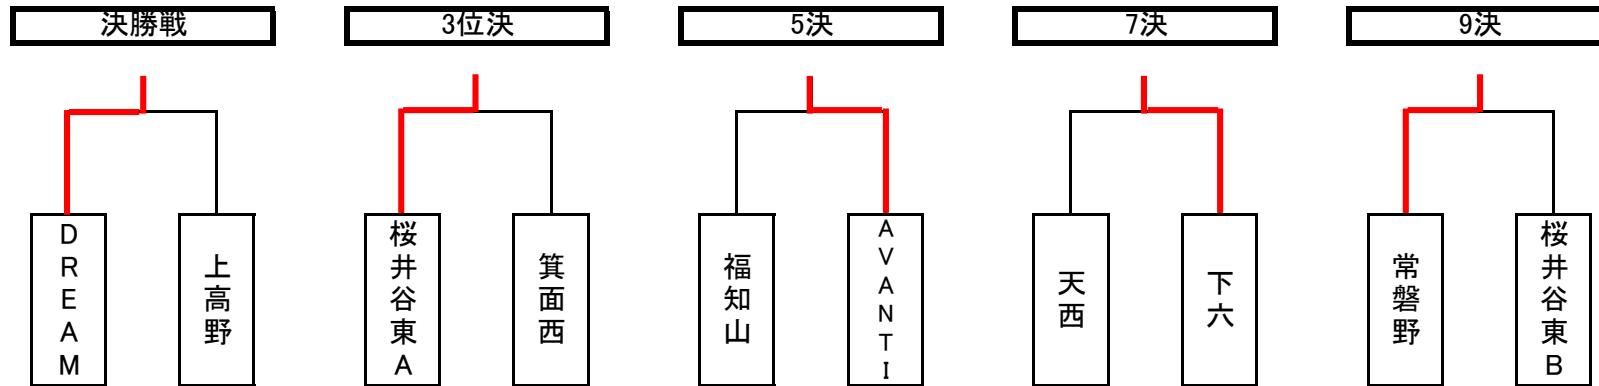

時間	ハーフ	Bグラウンド				主審	副審
1 9:00~9:45	20分	OP		-		当該チーム	当該チーム
2 9:55~10:40	20分	OP		-		当該チーム	当該チーム
3 10:50~11:35	20分	OP		-		当該チーム	当該チーム
4 11:45~12:30	20分	OP		-		当該チーム	当該チーム
5 12:40~13:25	20分	OP		-		当該チーム	当該チーム
6 13:35~14:20	20分	OP		-		当該チーム	当該チーム
7 14:30~15:15	20分	OP		-		当該チーム	当該チーム
8 15:25~16:10	20分	OP	AVANTI	-	天西	当該チーム	当該チーム

時間	ハーフ	Cグラウンド				主審	副審
9:00~9:45	20分	OP		-		当該チーム	当該チーム
9:55~10:40	20分	OP		-		当該チーム	当該チーム
10:50~11:35	20分	OP		-		当該チーム	当該チーム
11:45~12:30	20分	OP	箕面西	-		当該チーム	当該チーム
12:40~13:25	20分	OP		-		当該チーム	当該チーム
13:35~14:20	20分	OP		-		当該チーム	当該チーム
14:30~15:15	20分	OP		-		当該チーム	当該チーム
15:25~16:10	20分	OP	箕面西	-	下六	当該チーム	当該チーム

・公式戦は、主審は必ず審判服を着用してください。(上着だけで結構です。)

・試合開始5分前には各グラウンドに集合してください。

・オープン戦のレフリーは対戦チーム同士で調整してください。

・5決、7決、9決の主審は、グループ順位が確定次第ご連絡いたします。

順位決定 トーナメント表

優勝 DREAM FC

準優勝 上高野スポーツ少年団

3位 桜井谷東SC A