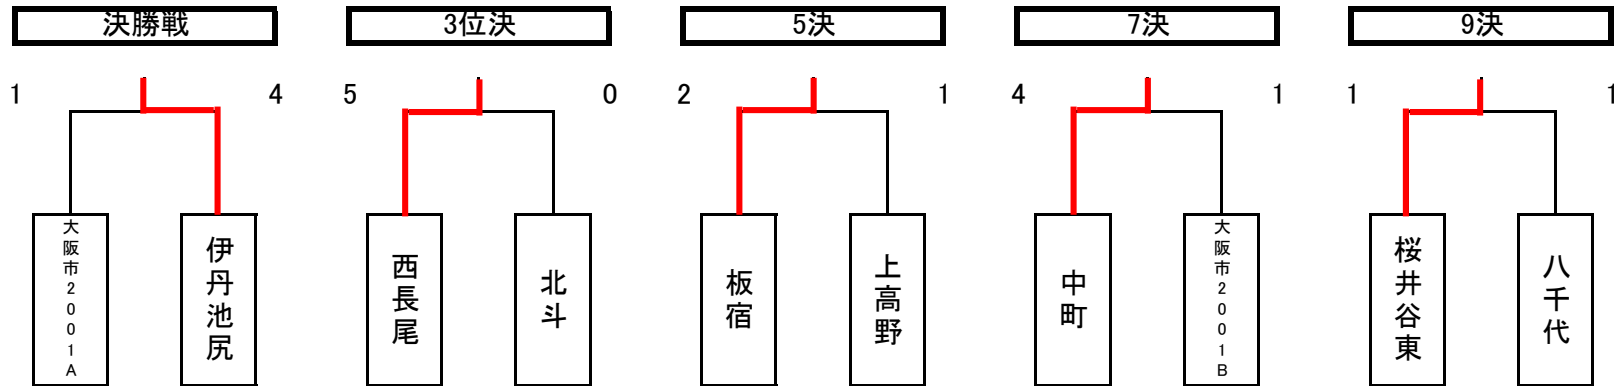

	時間	ハーフ	U-11	Bグラウンド			主審	副審
1	9:00~9:45	20分	U-11	桜井谷東	3 - 1	物部	大会本部	相互
2	9:55~10:40	20分	OP	大阪市2001 B	-		当該チーム	当該チーム
3	10:50~11:35	20分	OP		-		当該チーム	当該チーム
4	11:45~12:30	20分	OP	大阪市2001 B	-	物部	当該チーム	当該チーム
5	12:40~13:25	20分	OP	なみはや	-	大阪市2001 B	当該チーム	当該チーム
6	13:35~14:20	20分	OP		-		当該チーム	当該チーム
7	14:30~15:15	20分	U-11	上高野	5 - 0	桜井谷東	谷八木	相互
8	15:25~16:10	20分	OP		-		当該チーム	当該チーム

	時間	ハーフ	U-11	Cグラウンド			主審	副審
	9:00~9:45	20分	リーグ	なみはや	2 - 2	上高野	大会本部	相互
	9:55~10:40	20分	リーグ	篠山少年	8 - 0	谷八木	大会本部	相互
	10:50~11:35	20分	リーグ	なみはや	11 - 0	物部	篠山少年	相互
	11:45~12:30	20分	リーグ	桜井谷東	2 - 1	谷八木	なみはや	相互
	12:40~13:25	20分	リーグ	篠山少年	4 - 0	上高野	桜井谷東	相互
	13:35~14:20	20分	リーグ	物部	7 - 0	谷八木	上高野	相互
	14:30~15:15	20分	リーグ	篠山少年	0 - 0	なみはや	物部	相互
	15:25~16:10	20分	OP	-	-	-	当該チーム	当該チーム

・公式戦は、主審は必ず審判服を着用してください。(上着だけで結構です。)

・試合開始5分前には各グラウンドに集合してください。

・オープン戦のレフリーは対戦チーム同士で調整してください。

・5決、7決、9決の主審は、グループ順位が確定次第ご連絡いたします。

U-10 順位決定 トーナメント表

優勝 伊丹池尻キッカーズフットボールクラブ

準優勝 大阪市2001サッカースクール白鷺jrA

3位 西長尾フットボールクラブ